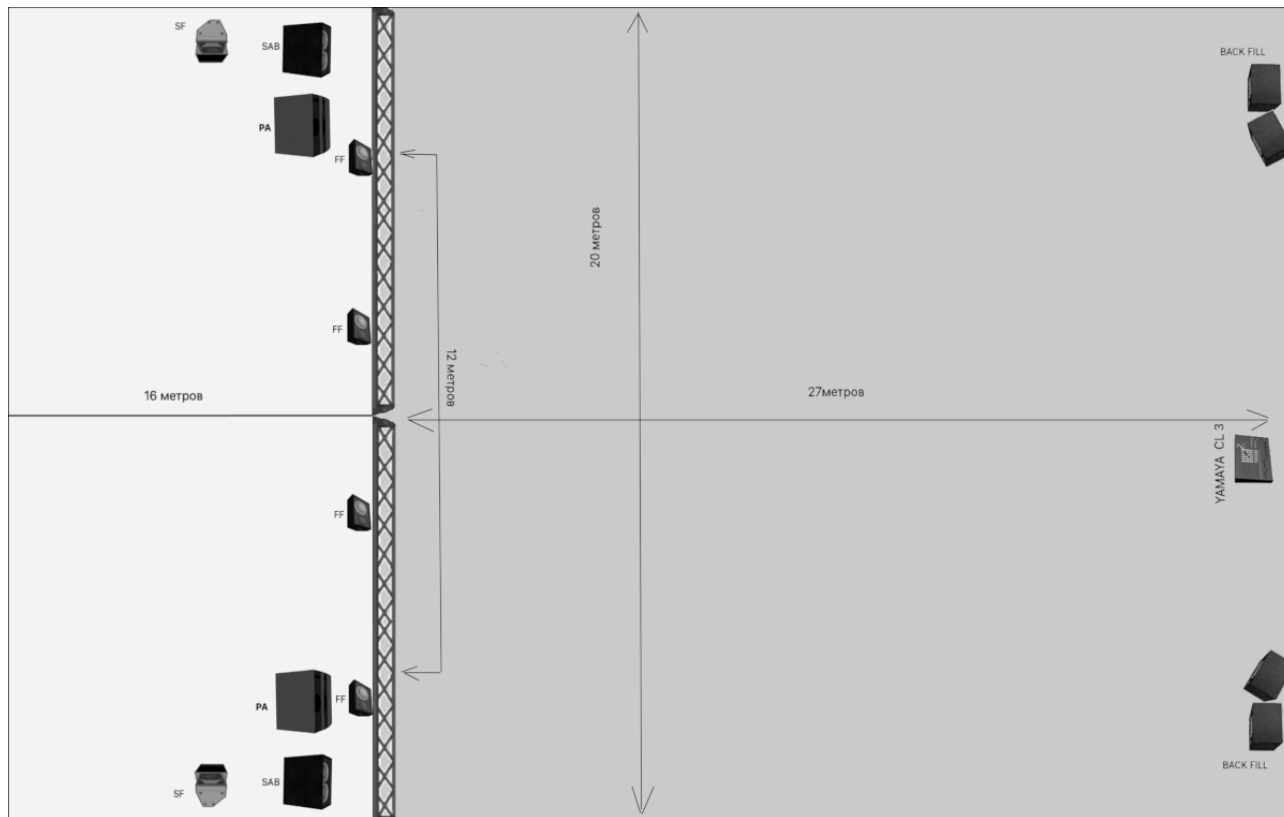

Техническая спецификация звукового и светового оборудования

Звуковой комплекс КЗ «Barvikha Luxury Village»

Основная акустическая система:

Meyer Sound - линейный массив:

Left – 9 x Meyer Sound M2D + 3 x Meyer Sound 700-HP Subwoofer

Right – 9 x Meyer Sound M2D + 3 x Meyer Sound 700-HP Subwoofer

Back Fill – 4 x Meyer Sound CQ-2

Front Fill – 4 x Meyer Sound UPJ1P

Meyer Sound Galileo 616 - акустический процессор. Стационар.

Звуковая система была инсталлирована и отстроена с применением Meyer Sound SIM 3 FFT модуля.

Мониторы:

Side Fill – Meyer Sound 4 x UPA-2P + 2 x Meyer Sound USW-1P Subwoofer

Meyer Sound UM-1P – 16 шт

Meyer Sound UPM-2P – 4 шт.

Meyer Sound UPJ1P – 2 шт.

Процессоры эффектов

Lexicon PCM-91

TC Electronic M3000

ФОН:

Yamaha CL 3

2 x Rio 1608